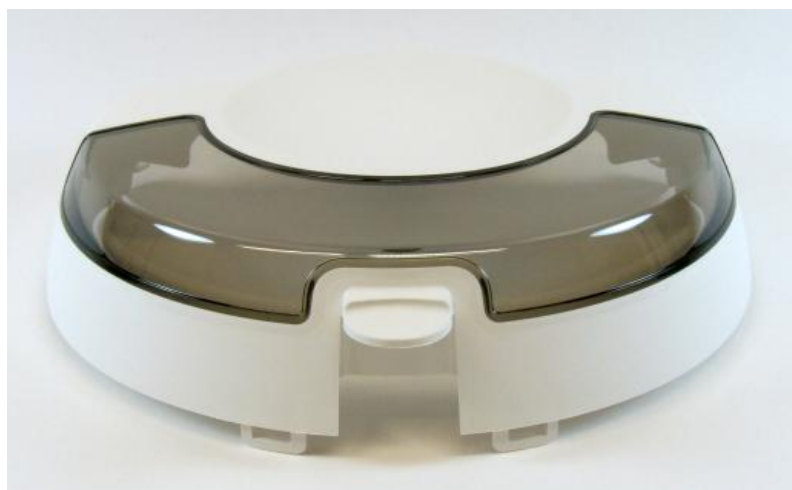

SS-991271
Transparent lid / Couverture transparente
EXHAUSTED / EPUISE

Replaced by

Remplacé par

SS-993603
White bi-material lid /
couvercle bi-matière blanc

SS-991271

23/12/2014

Actifry

1/1